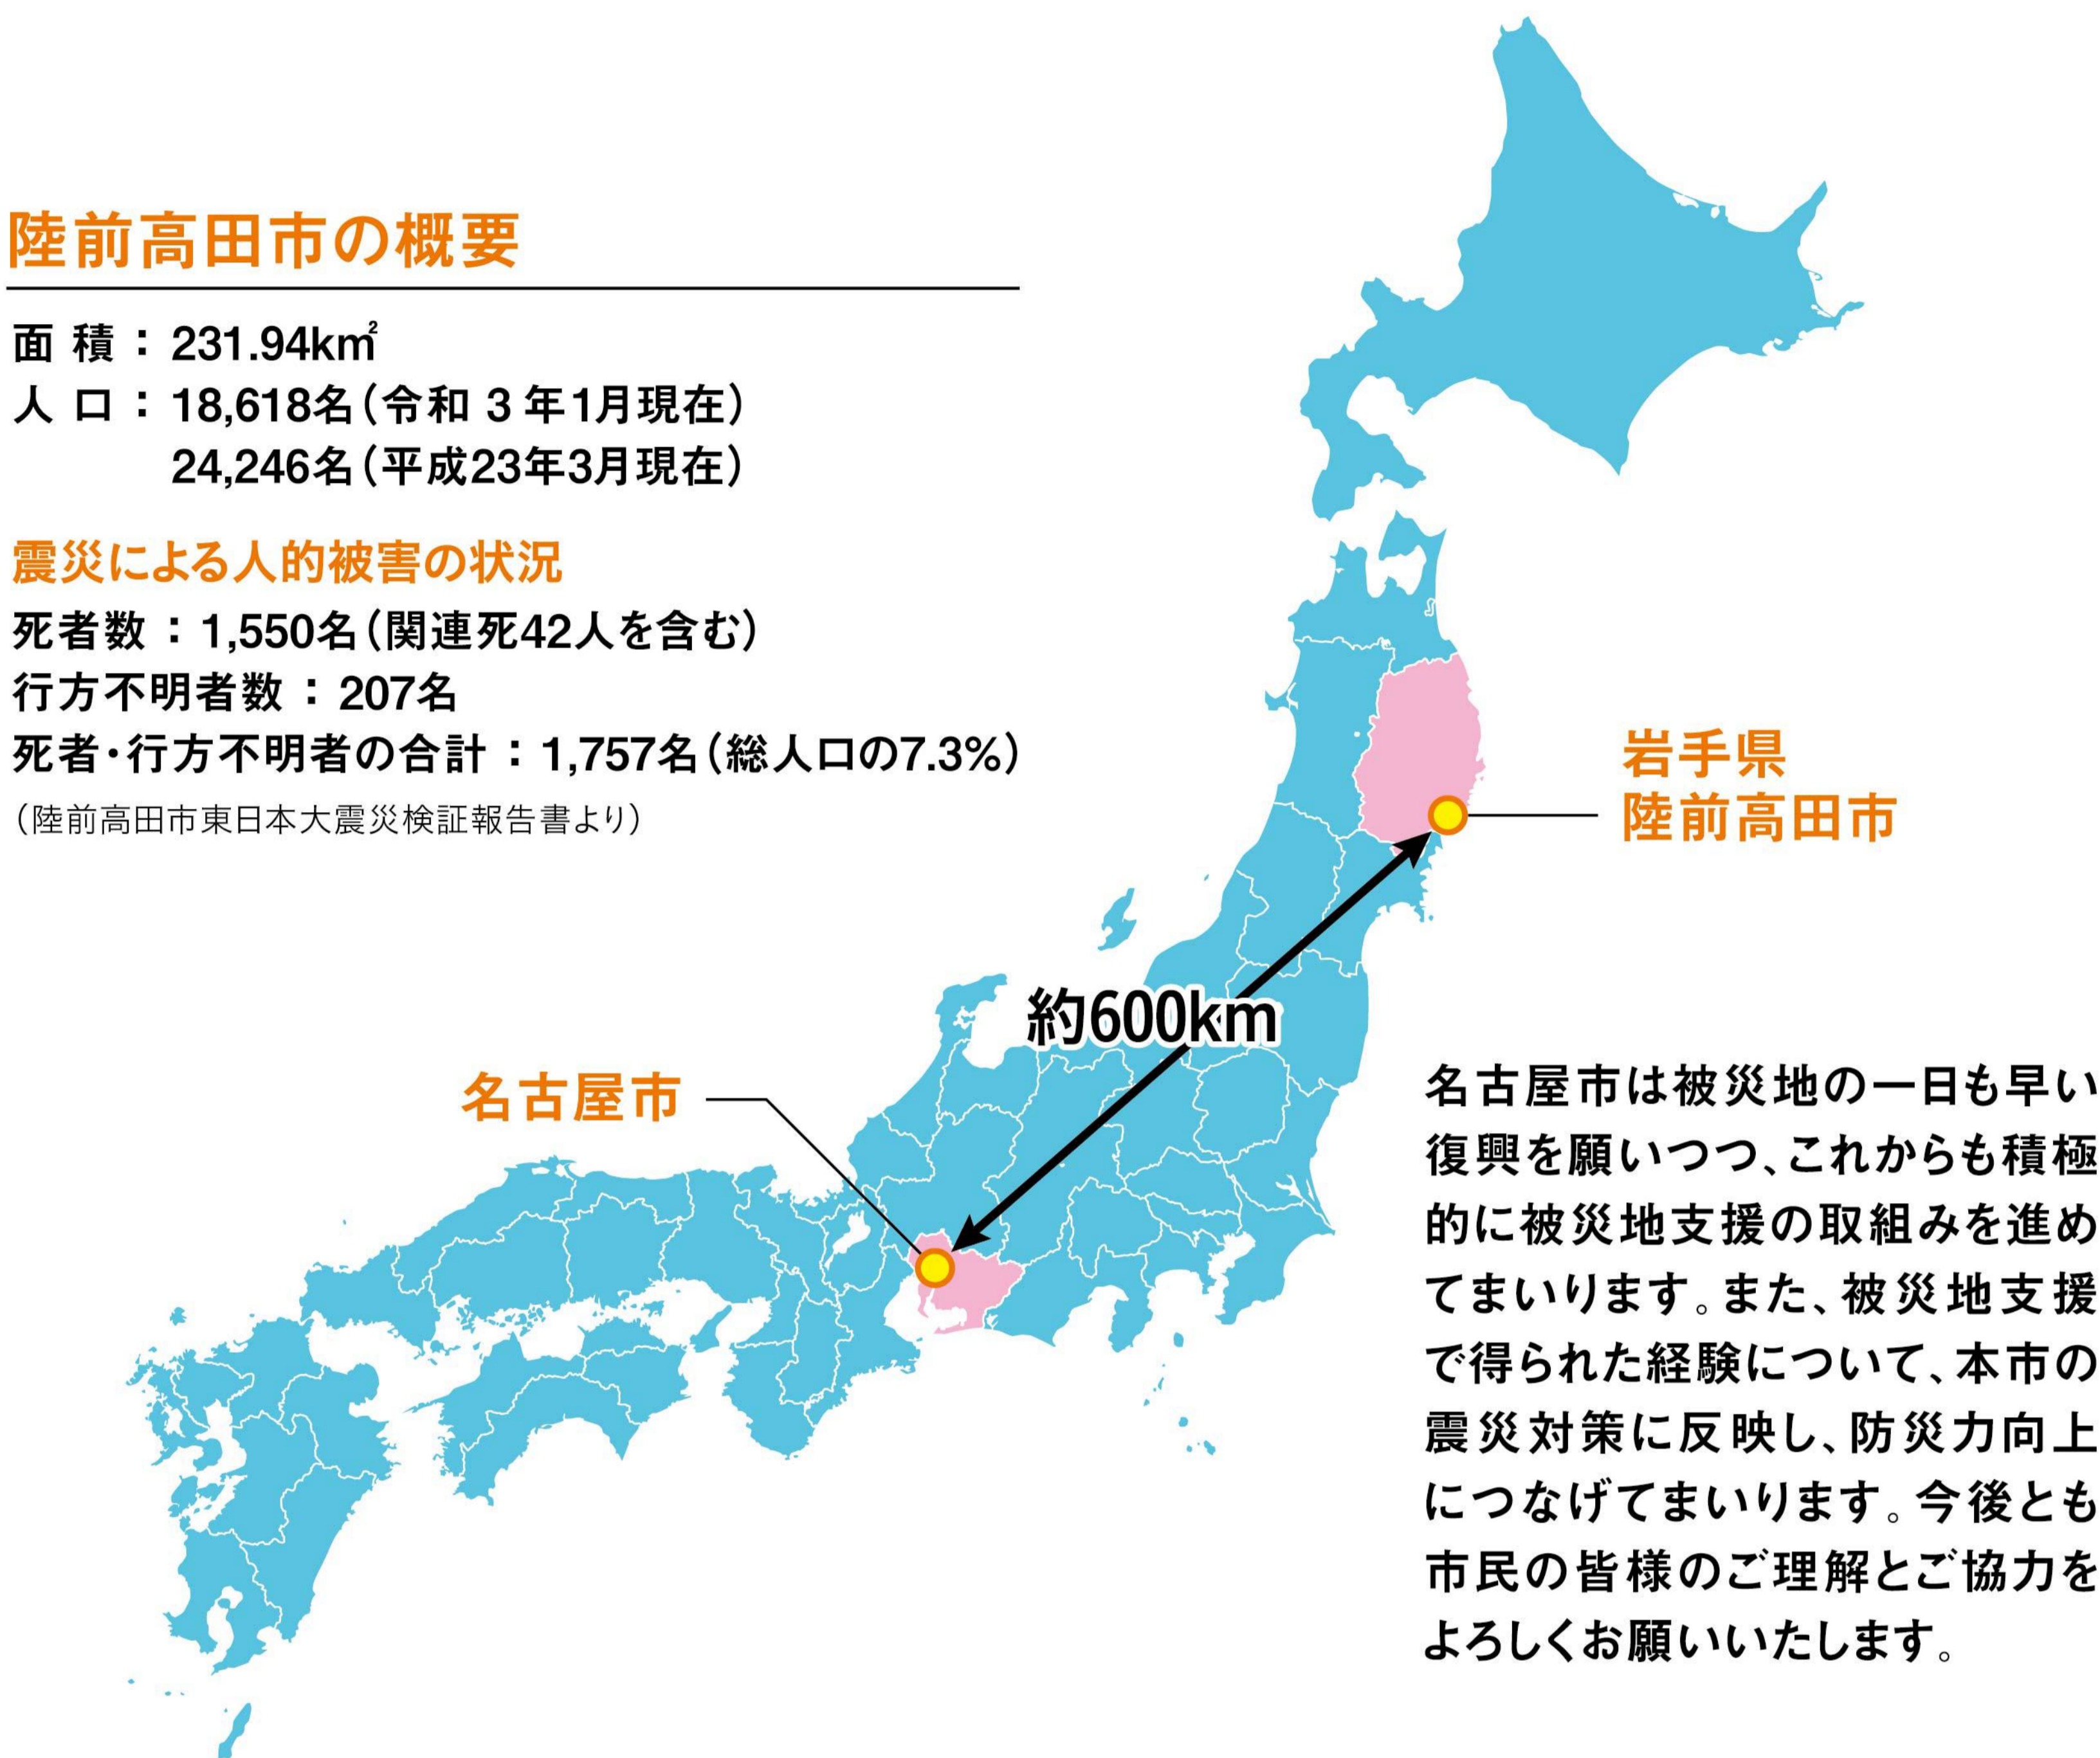

# 陸前高田市について

## 陸前高田市の概要

面積：231.94km<sup>2</sup>  
人口：18,618名(令和3年1月現在)  
24,246名(平成23年3月現在)

### 震災による人的被害の状況

死者数：1,550名(関連死42人を含む)  
行方不明者数：207名  
死者・行方不明者の合計：1,757名(総人口の7.3%)

(陸前高田市東日本大震災検証報告書より)

8号緑地から望む自然豊かな陸前高田市の様子